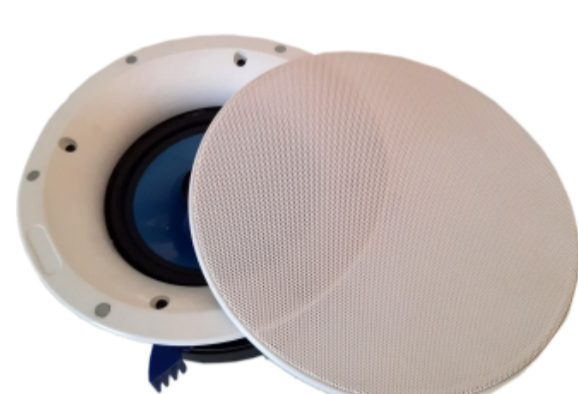

قیمت

420\$

پنل صوتی ۳/۵ اینچ Model:FG-225

تاج پنل صوتی دارای صفحه نمایش ۳/۵ اینچی

دارای ۴ خروجی اسپیکر ۲۵ وات

دارای پورت BLUETOOTH

دارای پورت USB و SD CARD

دارای ریموت کنترل

قیمت

100\$

سایز فریم : ۲۳ سانتیمتر
سایز گردبهر : ۲۰/۵ سانتیمتر
ضخامت : ۱۲ سانتیمتر
دارای برد Crossover
فریم لس

FG-618

6.5 Inch
(50-100W)
8 Ohm

قیمت

65\$

سایز فریم : ۱۸/۵ سانتیمتر
سایز گردبهر : ۱۶/۵ سانتیمتر
ضخامت : ۷ سانتیمتر
مقاوم در برابر بخار آب
(مناسب برای استخر)

FG-585

5 Inch
(20-50W)
8 Ohm

قیمت

25\$

سایز فریم : ۱۸/۵ سانتیمتر
سایز گردبهر : ۱۶/۵ سانتیمتر
ضخامت : ۷ سانتیمتر
دارای پورت AUX
دارای برد بلوتوث

FG-758BT

5 Inch
(20-50W)
8 Ohm

قیمت

65\$

سایز فریم : ۱۸/۵ سانتیمتر
سایز گردبهر : ۱۶/۵ سانتیمتر
ضخامت : ۷ سانتیمتر
دارای برد Crossover

FG-758

5 Inch
(20-50W)
8 Ohm

قیمت

35\$

ارتفاع : ۲۳ سانتیمتر
عرض : ۲۰/۵ سانتیمتر
عمق : ۱۲ سانتیمتر
دارای برد Crossover
دارای تیوتر ۲ اینچ