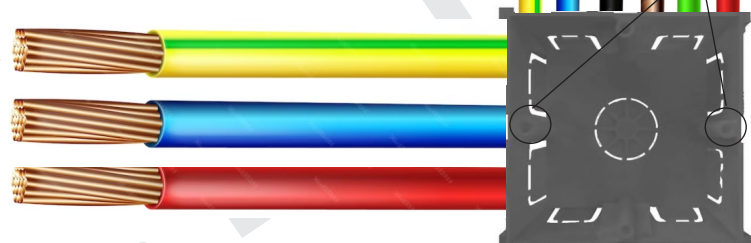

Smart Switch

WIFI

Thermostat
Switch

PE
N
L

SIZE 5*5

WIFI

Thermostat
Switch

PE
N
L

SIZE 5*5

WIFI SWITCH 4 GANG

PE
N
L

SIZE 5*5