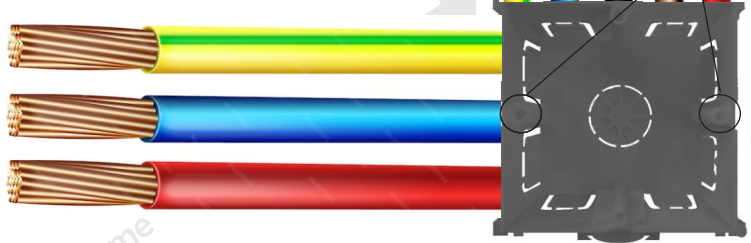

Smart Switch

WIFI

Thermostat
Switch

PE
N
L

SIZE 5*5

WIFI

Thermostat
Switch

PE
N
L

SIZE 5*5

WIFI SWITCH 4 GANG

PE
N
L

SIZE 5*5