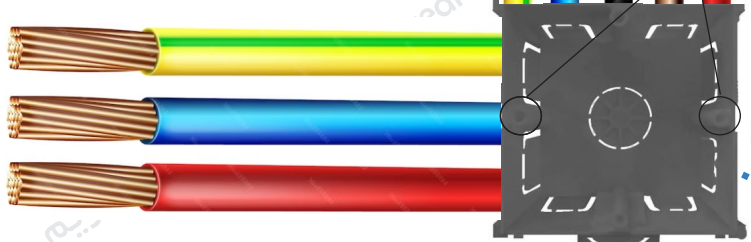

Smart Switch

WIFI

Thermostat
Switch

PE
N
L

SIZE 5*5

WIFI

Thermostat
Switch

PE
N
L

SIZE 5*5

WIFI SWITCH 4 GANG

PE
N
L

SIZE 5*5